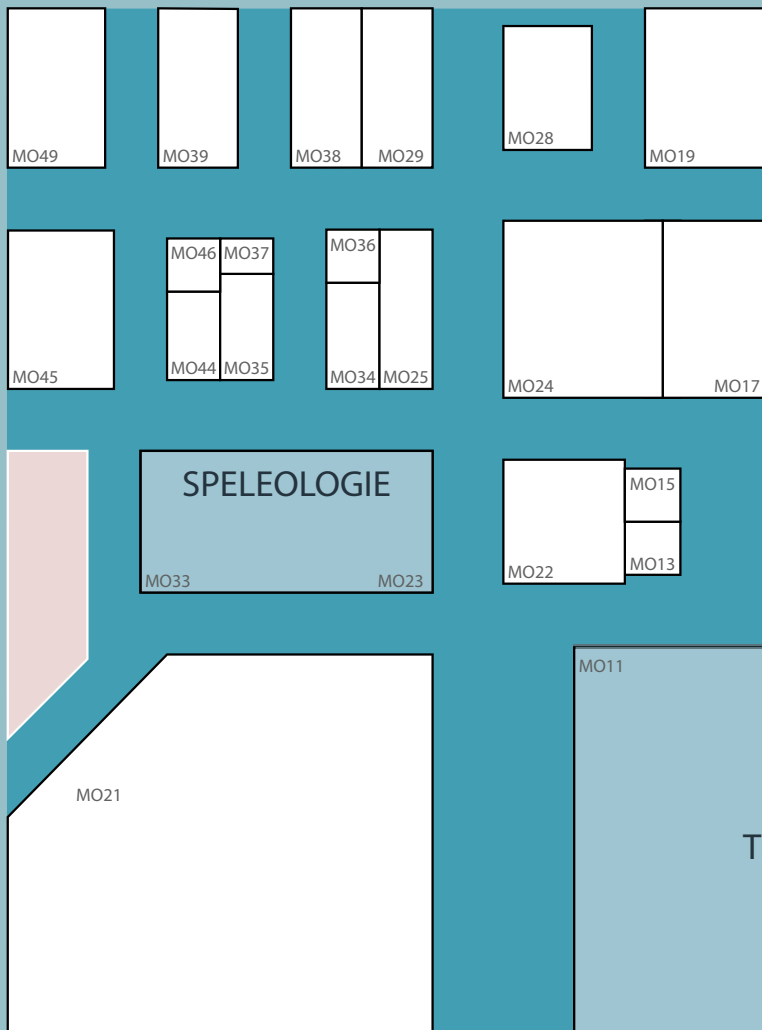

LE SALON MONTAGNE ET OUTDOOR

11 → 13
NOVEMBRE
2022

↑
LE SALON DU VELO ET DE LA
MOBILITE ACTIVE

←
LE SALON BEBE, JUNIOR ET NOUS by CSS

LE CHALET
A
RACLETTES