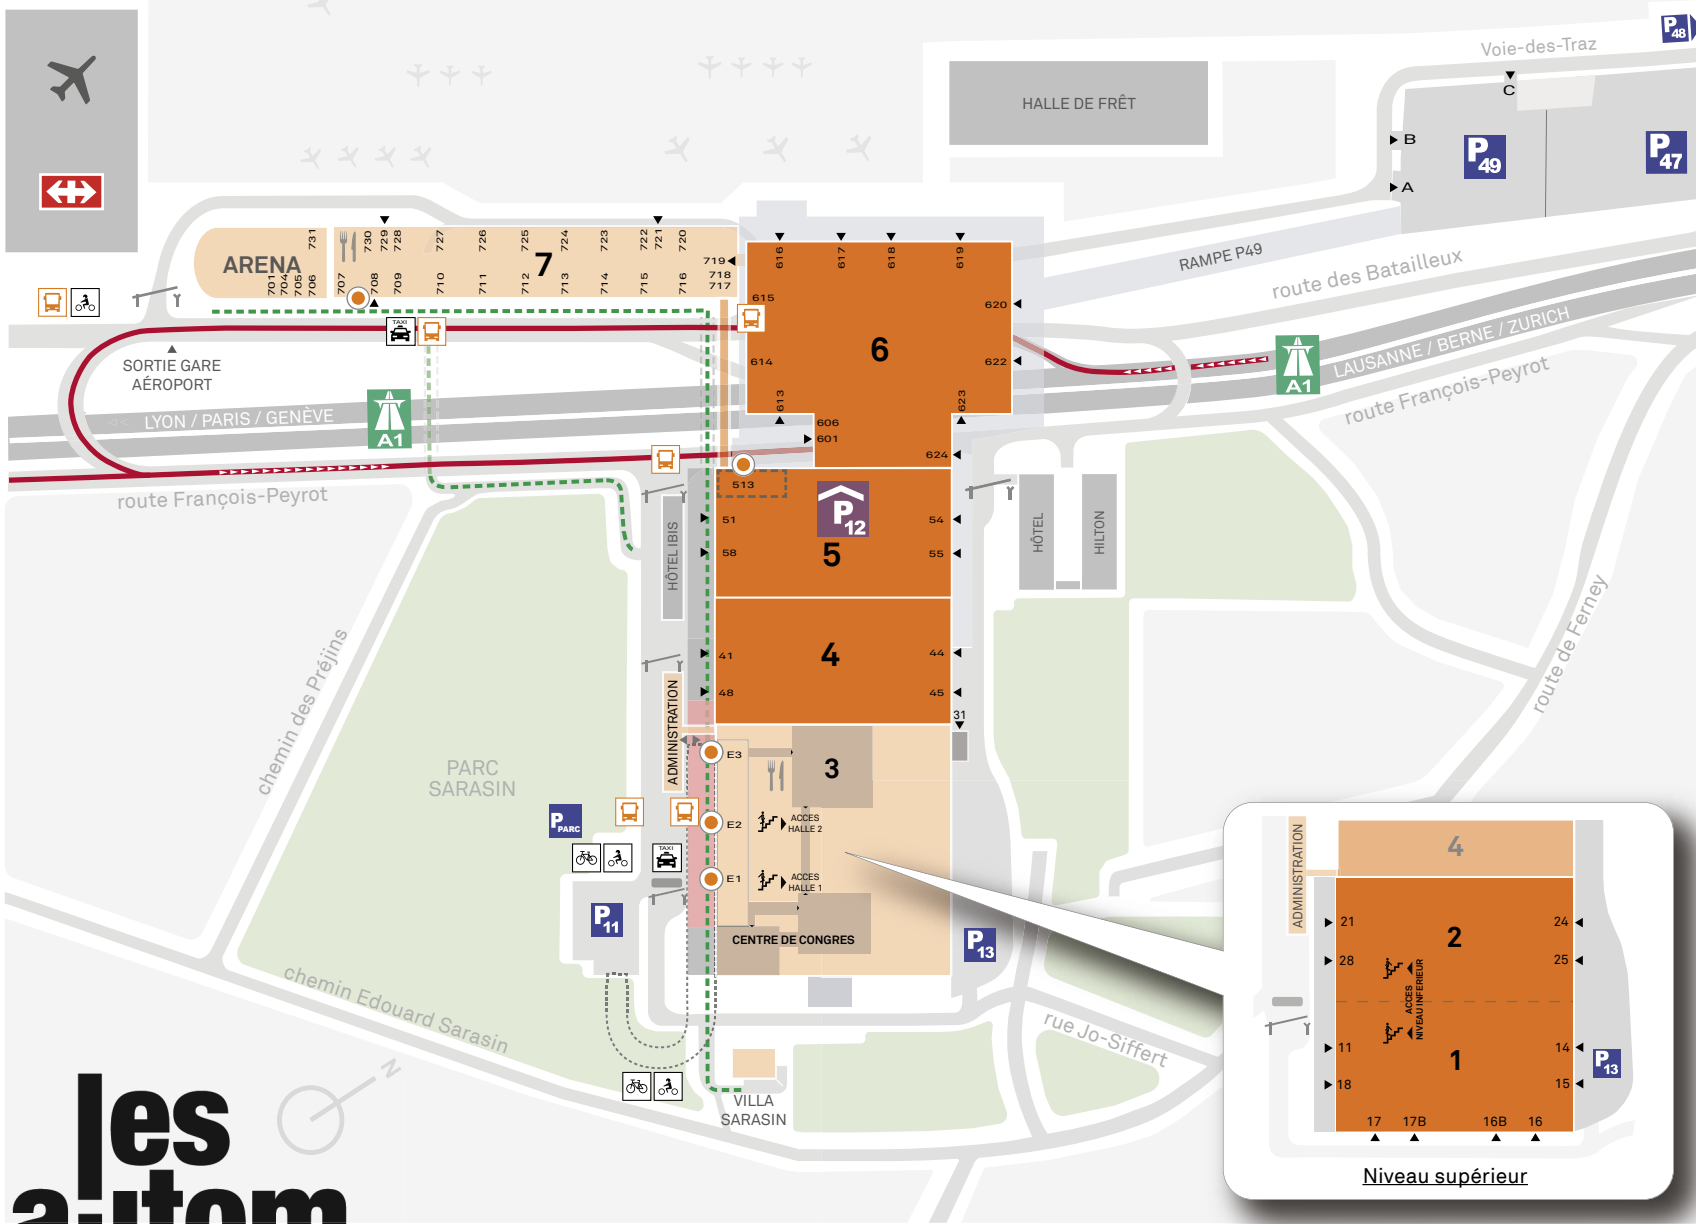

## 10-19 NOVEMBRE

# les automnales

**PLAN DE SITUATION**  
SITUATION MAP  
LAGEPLAN

**LÉGENDE - LEGEND - LEGENDE**

- ENTRÉES VISITEURS  
VISITORS ENTRANCES  
BESUCHER-EINGANG
- ACCÈS MARCHANDISES  
GOODS ACCESS  
WARENZUFUHR
- ACCÈS PIÉTONS  
PEDESTRIAN ACCESS  
FUSSGÄNGERZUGANG
- ACCÈS PARKING  
CAR PARK ACCESS  
PARKHAUSZUFUHR
- AUTOROUTE  
MOTORWAY  
AUTOBAHN
- ROUTE  
ROAD  
STRASSE
- AÉROPORT INTERNATIONAL DE GENÈVE  
GENEVA INTERNATIONAL AIRPORT  
INTERNATIONALER FLUGHAFEN GENF
- GARE CFF GENÈVE-AÉROPORT  
GENEVA-AIRPORT TRAIN STATION  
BAHNHOF GENF-FLUGHAFEN
- TRANSPORTS PUBLICS GENEVOIS  
PUBLIC BUSES GVA  
ÖFFENTLICHE GVA  
(<https://www.tpg.ch>)